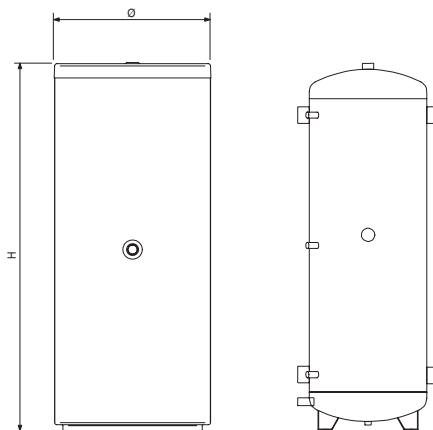

DEPÓSITO DE INÉRCIA

Riello 7000 Aci Plus

- Depósito de Inércia Quente / Frio

Depósito de Inércia Riello 7000 Aci Plus pode ser facilmente integrado em sistemas tradicionais e em sistemas que usam fontes renováveis (chillers, bombas de calor).

Este produto é fornecido com um isolamento de células fechadas feito de poliuretano livre de CFC e HCFC e é adequado para sistemas de aquecimento / arrefecimento, uma vez que proporciona desempenhos elevados em termos de baixas perdas de calor (de acordo com a norma UNI TS 11300). O estudo cuidadoso da geometria do depósito proporciona a melhor estratificação, permuta de calor e tempo de recuperação. Novas ligações hidráulicas, que tem um diâmetro maior, permitir a redução das perdas de carga quando a operarem com reduzido Δt ; o seu posicionamento em diversas alturas permite o uso de fontes de calor diferentes ao mesmo tempo, sem afectar a estratificação. A facilidade de uso é garantida por pesos e dimensões reduzidos. É possível usar resistências elétricas adicionais.

DADOS TÉCNICOS

Código	Descrição	Capacidade litros	H (*) mm	Ø (*) mm	Peso (vazio) kg	Perdas térmicas W	Temp. Máx °C	Press. Max bar	Classe de eficiência energética
APLICAÇÃO QUENTE / FRIO									
050550620	Riello 7000 ACI 60 Plus (1)	57	935	400	25	34	99	6	B
050550622	Riello 7000 ACI 120 Plus (1)	123	1095	500	35	50	99	6	B
050550630	Riello 7000 ACI 200 Plus (1)	203	1395	550	45	68	99	6	C
050550632	Riello 7000 ACI 300 Plus (1)	277	1560	600	55	82	99	6	C
050550634	Riello 7000 ACI 400 Plus (1)	390	1540	700	95	105	99	6	C
050550636	Riello 7000 ACI 500 Plus (1)	473	1840	700	95	129	99	6	C
050550640	Riello 7000 ACI 800 Plus (2)	732	1800	990	115	131	99	6	C
050550642	Riello 7000 ACI 1000 Plus (2)	855	2050	990	170	139	99	6	C
050550644	Riello 7000 ACI 1500 Plus (2)	1420	2165	1200	185	168	99	6	C
050550646	Riello 7000 ACI 2000 Plus (2)	2013	2480	1300	305	190	99	6	C
APENAS APLICAÇÃO FRIO									
050550650	Riello 7000 ACI 800 PLUS C (2)	732	1725	850	101	471	99	6	-
050550652	Riello 7000 ACI 1000 PLUS C (2)	855	1975	850	150	528	99	6	-
050550654	Riello 7000 ACI 1500 PLUS C (2)	1420	2090	1060	164	726	99	6	-
050550556	Riello 7000 ACI 2000 PLUS C (2)	2013	2405	1160	279	913	99	6	-

(*) Com isolamento

(1) Aplicação quente / frio

(2) Apenas aplicação fria